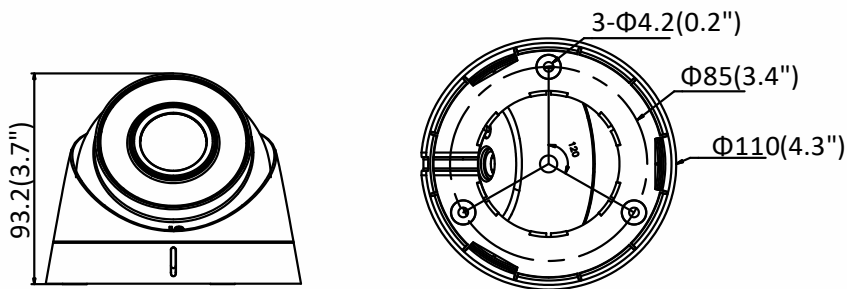

Protokoły	IPv4/IPv6, HTTPS, HTTP, 802.1x, Qos, FTP, SMTP, UPnP, SNMP, DNS, DDNS, NTP, RTSP, RTCP, RTP, TCP/IP, UDP, IGMP, ICMP, DHCP, PPPoE, Bonjour
Funkcja ogólna	Anti-flicker (antymigotanie), heartbeat, odbicie lustrzane, ochrona hasłem, maska prywatności, znak wodny, filtrowanie adresów IP
Firmware Version	5.5.3
API	ONVIF (PROFIL S, PROFIL G), ISAPI
Jednoczesny podgląd na żywo	Do 6 kanałów
Użytkownik/host	Do 32 użytkowników 3 poziomy: Administrator, operator i użytkownik
Oprogramowanie klienckie	iVMS-4200, Hik-Connect
Przeglądarka internetowa	IE 8+, Chrome 31.0-44, Firefox 30.0-51, Safari 8.0+
Interfejs	
Interfejs komunikacyjny	1 RJ45 10M/100M, samoadaptacyjny port Ethernet
Ogólne	
Warunki pracy	-30 °C do +60 °C (-22 °F do +140°F), wilgotność 95% lub niższa (bez kondensacji)
Zasilanie	12 VDC ± 25%, 5.5 mm coaxial power plug PoE (802.3af, class 3)
Pobór mocy i natężenie	12 VDC, 0.4 A, max: 5 W PoE: (802.3af, 36 V do 57 V), 0.2 A do 0.1 A, Max: 6.5 W
Stopień ochrony:	IP67 TVS 2000 V, ochrona przeciwprzepięciowa i ochrona przed przeciążeniem
Materiał	Metal i plastik
Wymiary	Kamera Ø 110 mm × 93.2 mm (4.3" × 3.7") Z opakowaniem: 150 mm × 150 mm × 141 mm (5.9" × 5.9" × 5.6")
Waga	Aparat: ok. 350 g (0.8 lb.) W opakowaniu: ok. 610 g (1.3 lb.)

Dostępny model

DS-2CD1341G0-I (2,8 mm)

Wymiary

Unit:mm(inch)

Akcesoria

DS-1272ZJ-110-TRS
Uchwyt ścienny

DS-1275ZJ
Uchwyt słupowy

DS-1280ZJ-S
Puszka montażowa